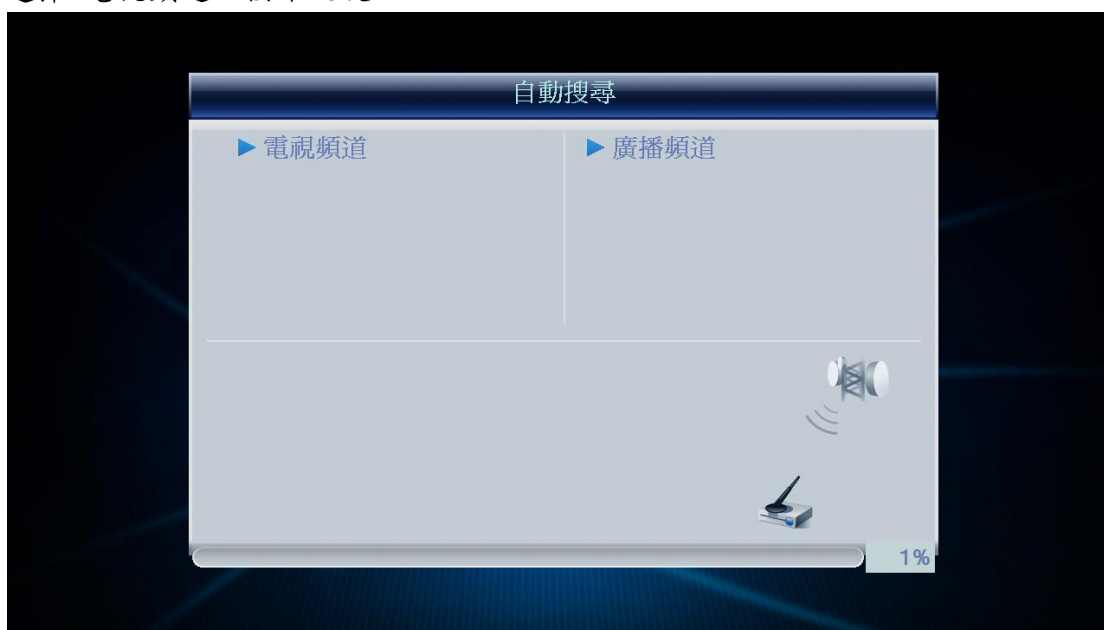

天外天數位機上盒(黑色)，自動搜索頻道步驟

一、按下遙控器中心 OK 鍵左上角的「首頁」或「主選單」按鍵

二、選擇"節目搜索" 按確認鍵 OK

三、選擇"自動搜尋" 按確認鍵 OK

四、選擇"電視頻道" 按確認鍵 OK

五、搜尋完後出現"搜尋結束"按確認鍵 OK

六、完成