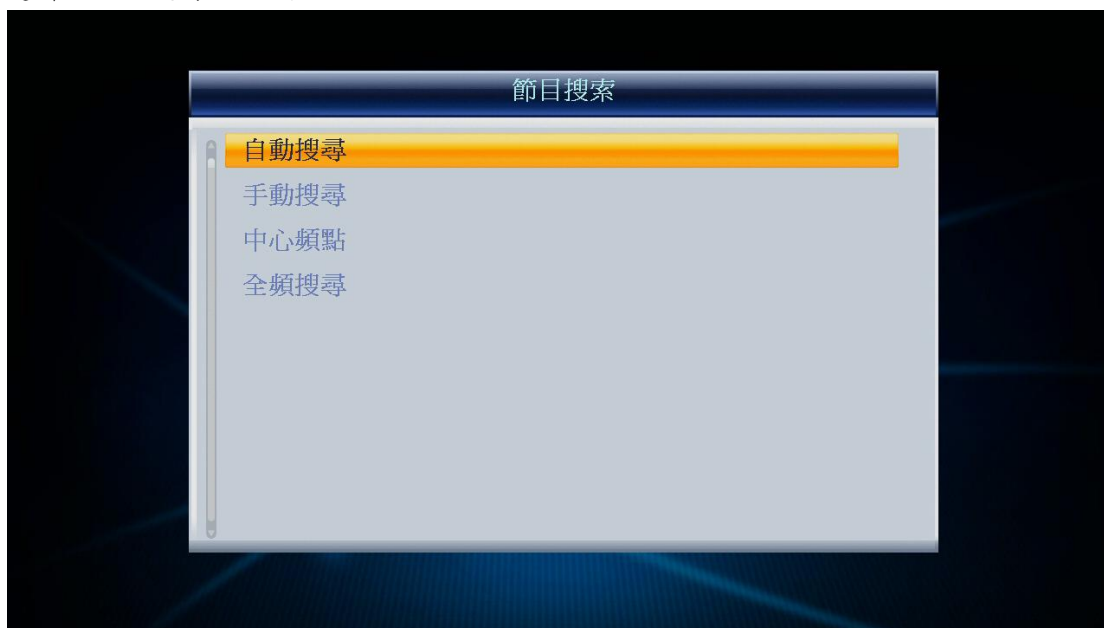

天外天數位機上盒(黑色)，自動搜索頻道步驟

一、按下遙控器中心 OK 鍵左上角的「首頁」或「主選單」按鍵

二、選擇"節目搜索" 按確認鍵 OK

三、選擇"自動搜尋" 按確認鍵 OK

四、選擇"電視頻道" 按確認鍵 OK

五、搜尋完後出現"搜尋結束"按確認鍵 OK

六、完成