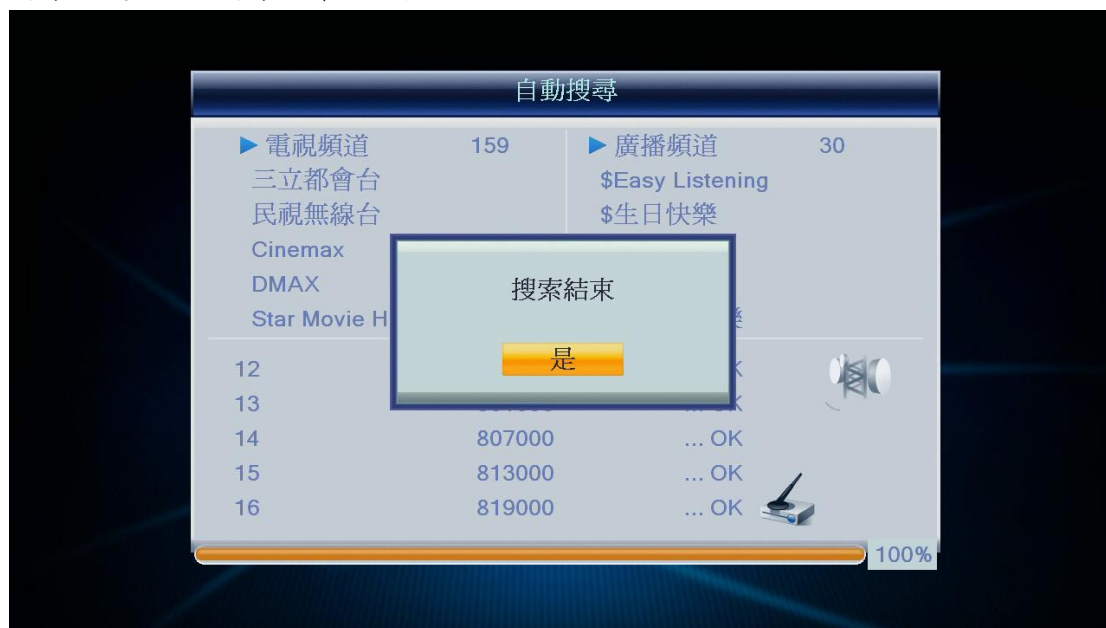

天外天數位機上盒(黑色)，自動搜索頻道步驟

一、按下遙控器中心 OK 鍵左上角的「首頁」或「主選單」按鍵

二、選擇"節目搜索" 按確認鍵 OK

三、選擇"自動搜尋" 按確認鍵 OK

四、選擇"電視頻道" 按確認鍵 OK

五、搜尋完後出現"搜尋結束"按確認鍵 OK

六、完成